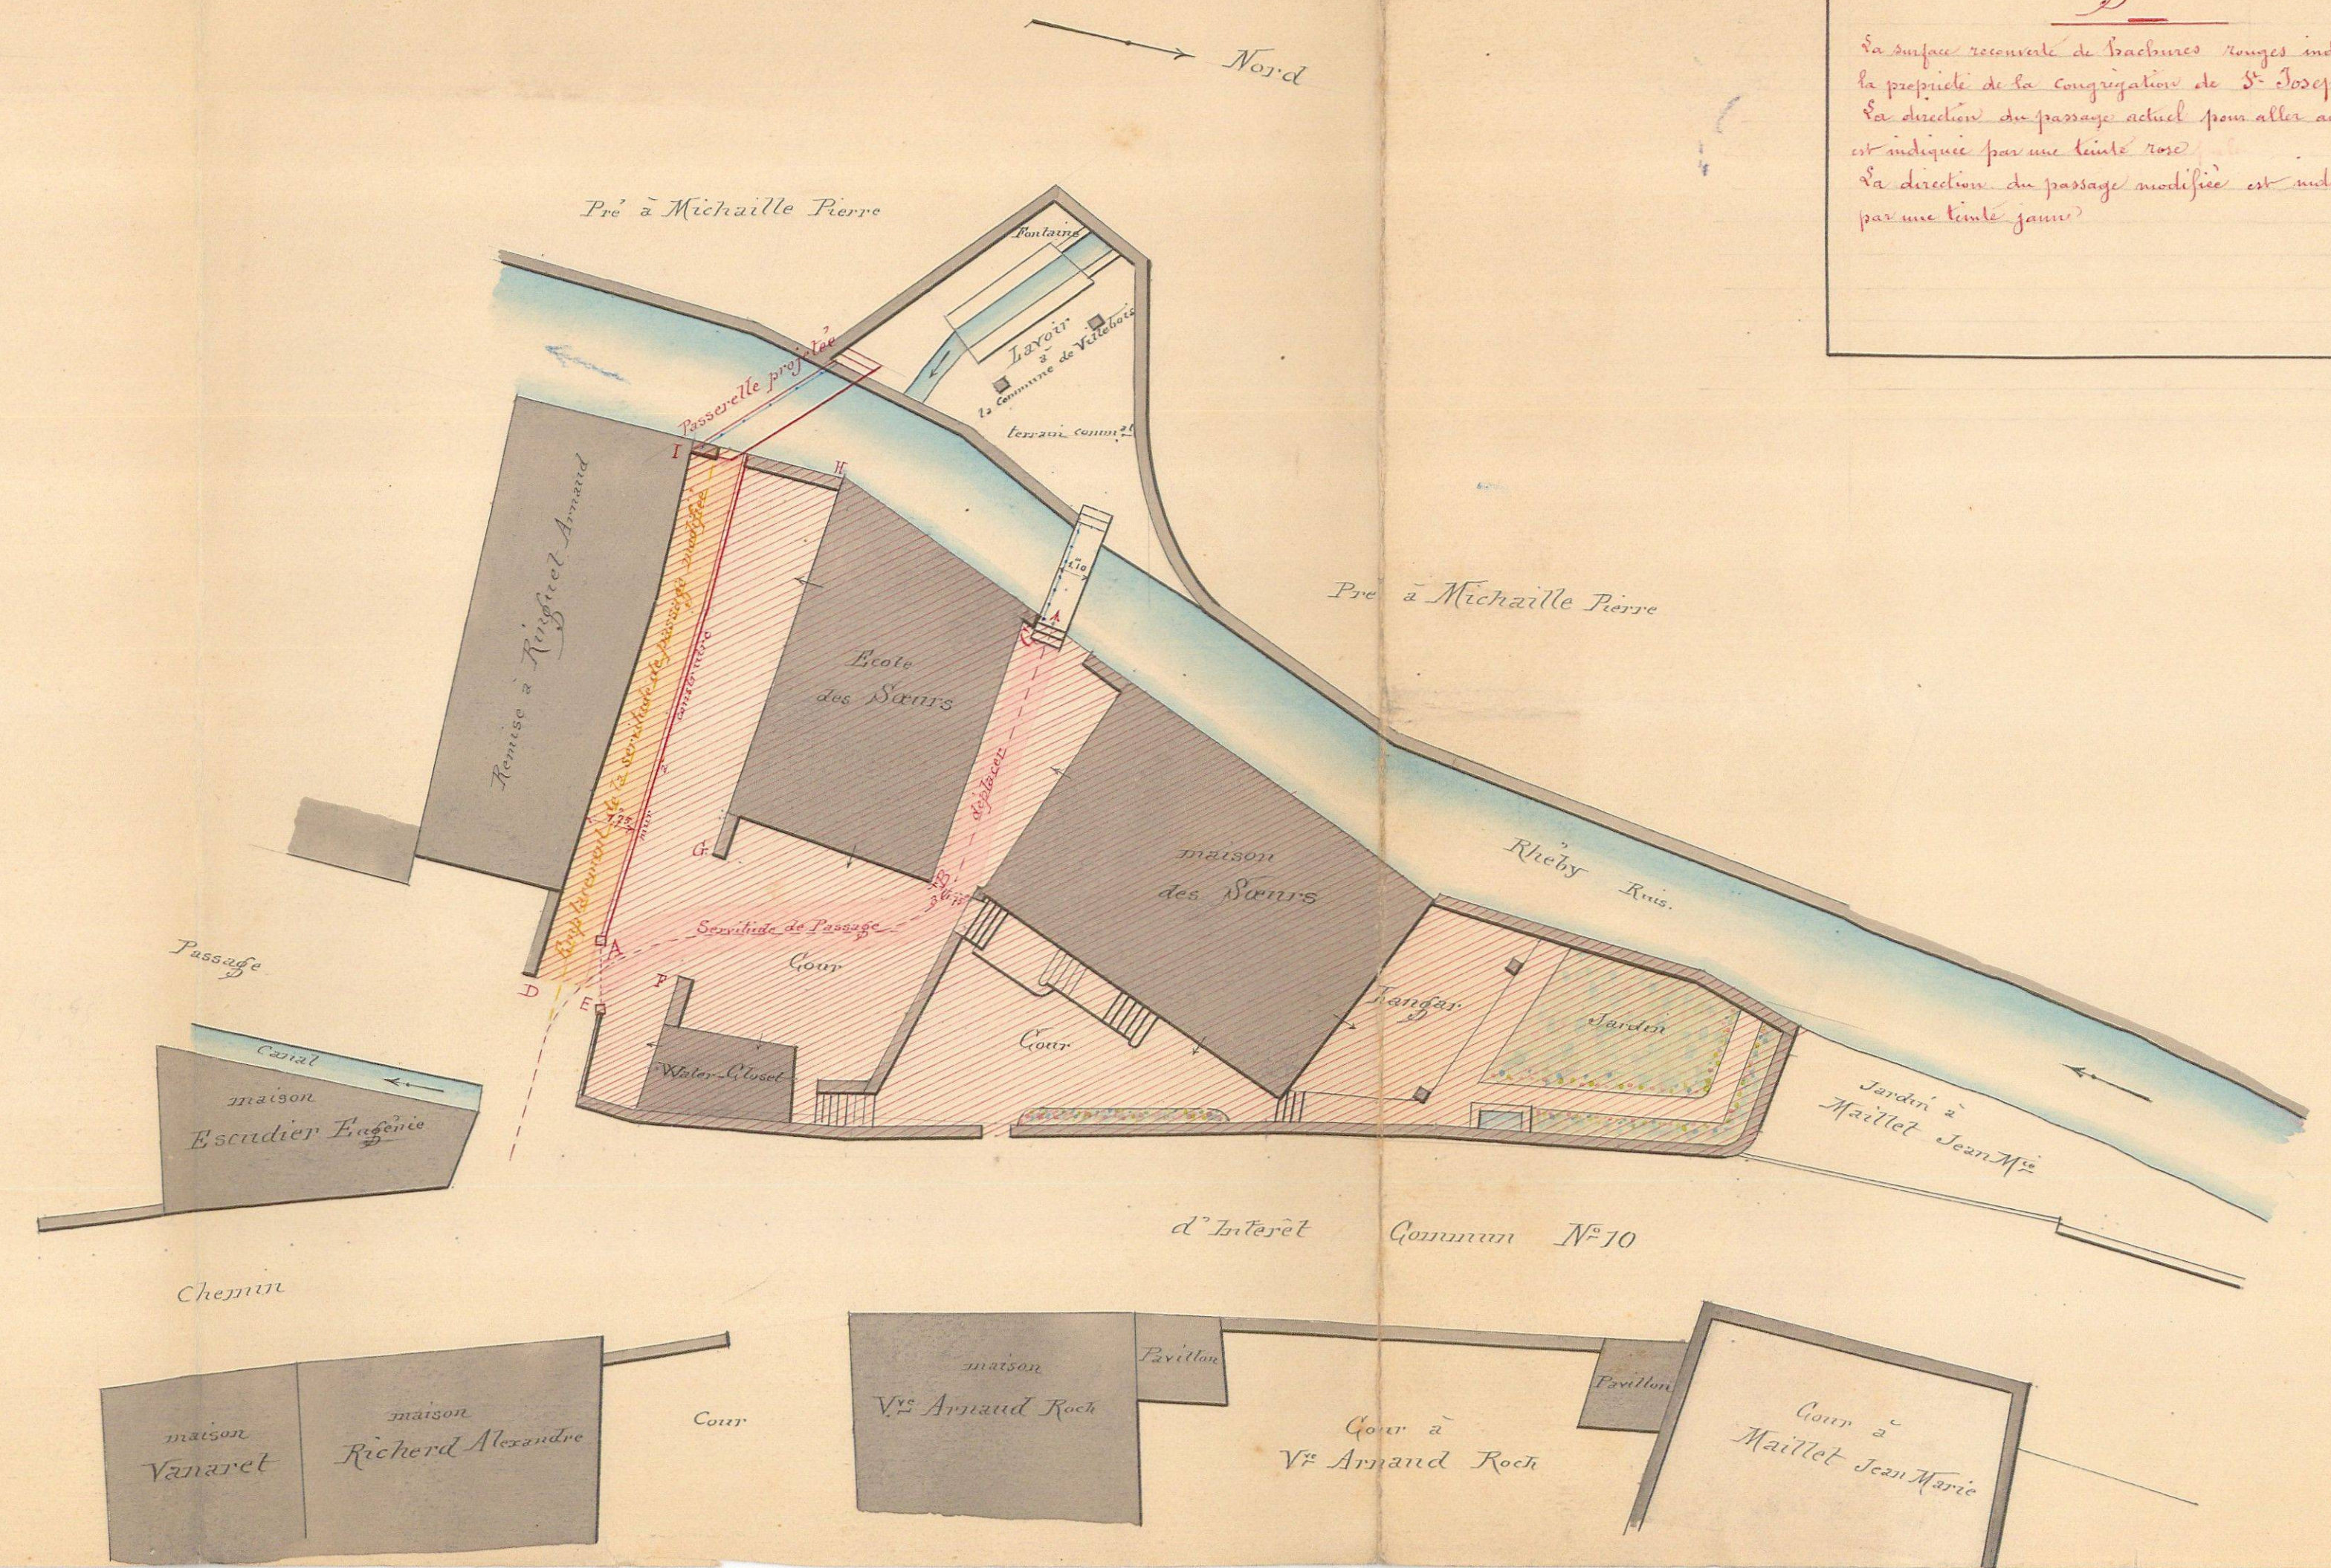

Départ^t. de l'ain

Saurs St. Joseph

Arroud^t. de Belley

Commune de Villebois

Projet de changement
d'une servitude de passage

Plan des lieux

Vu :
Le Commissaire enquêteur,

Jammes

Dressé par l'agent Poyer c^l. sousigné
Lagnieu le 18 Août 1896

L. Babey

Légende

La surface reconstruite de brachures rouges indique
 la propriété de la congrégation de St Joseph
 La direction du passage actuel pour aller au lavoir
 est indiquée par une ligne rose
 La direction du passage modifiée est indiquée
 par une ligne jaune